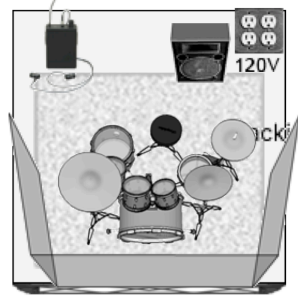

Stools

Guitar

IEM 4

IEM 7

Drum Sub

8ftX8ftX18in

Laptop

Locking Tracks Rack

Stage Box

Bass

IEM 5

IEM 6

8ftX8ftX18in

Side Fill

IEM 1

Headset